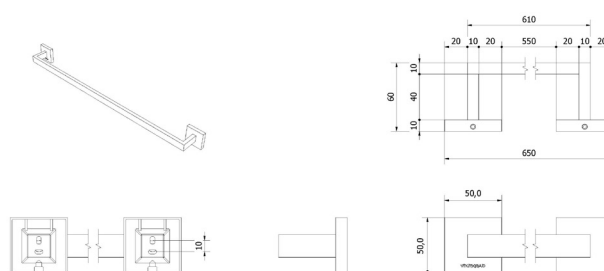

FDV- DOKUMENTASJON

NRF
7539251

Varenummer
VB-006184-02

Navn
Luna Rett håndklestang sort matt

Produktbilde:

Strektegning:

KOMPONENTER

Produktet er beregnet for innendørs bruk.
Messing og rustfritt stål

TEKNISK DATA

Nettomål LxBxH cm	650x50x60
Netto vekt kg	0,66
Overflate farge	Sort matt

MONTERING

Monteres i henhold til medfølgende manual.
Tips til montering av tilbehør når veggen er flislagt, er å skru i fugene. Ved montering i dusjsone husk silikon.
NB: Sørg for at det er spikerslag.